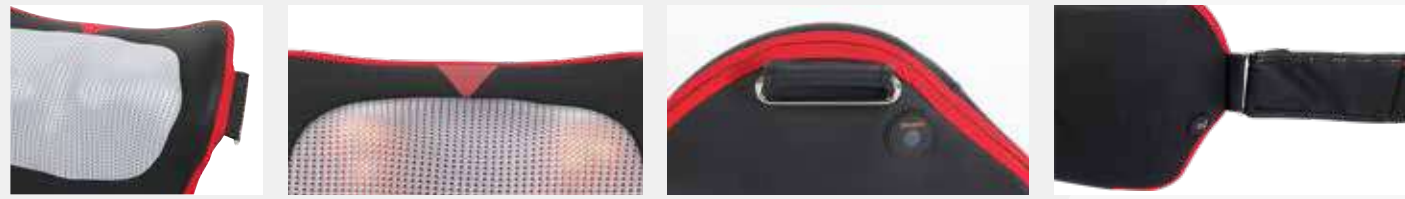

relaxmyway

MINIWELL^{TWIST} MASSAGEGERÄT MASSAGE DEVICE

EINE WOHLTUENDE MASSAGE FÜR ZWISCHENDURCH

Die im Miniwell Twist integrierte Tiefenwärme intensiviert die Massage. Sie durchdringt die Massageköpfe und wird nach kurzer Zeit spürbar. Bereits während der Aufheizphase lösen sich oberflächliche Verhärtungen und Verspannungen. Die rotierende Bewegung der Massageköpfe lockert das Gewebe. Durch seine ergonomische Form kann das Miniwell Twist nahezu alle Körperpartien – Nacken, Schultern, Rücken, Beine, Füße und Bauch – effektiv massieren. Seine vier optimal arrangierten Massageköpfe massieren mit wohltuend kreisenden Bewegungen den gewünschten Bereich Ihres Körpers.

A PLEASANT OCCASIONAL MASSAGE

The Miniwell Twist's integrated deep warmth intensifies the massage. It permeates the massage heads and quickly becomes noticeable. During the warm up period, the circular movements of the massage heads relax tense muscles. The rotating movement of the massage heads loosen up the tissues. Thanks to its ergonomic form the Miniwell Twist can give an effective massage to nearly all body parts-be it neck, shoulder, back, legs, feet or stomach. Thanks to the optimal placing of the four massage heads with their relaxing circular motion, a soothing comforting massage is guaranteed every time.

ANWENDUNGSMÖGLICHKEITEN APPLICATION POSSIBILITIES

OPTIONAL ERHÄLTlich

Die zusätzlich angebotenen Aktiv-Bänder dienen der gezielten Positionierung des Miniwell Twist zur Lockerung des gewünschten Bereichs Ihres Körpers. Sie lassen sich leicht am Gerät befestigen und wieder lösen. Bestimmen Sie selbst den Druck, die Effektivität und genießen sie unabhängig von einer Anlehnmöglichkeit das Miniwell Twist.