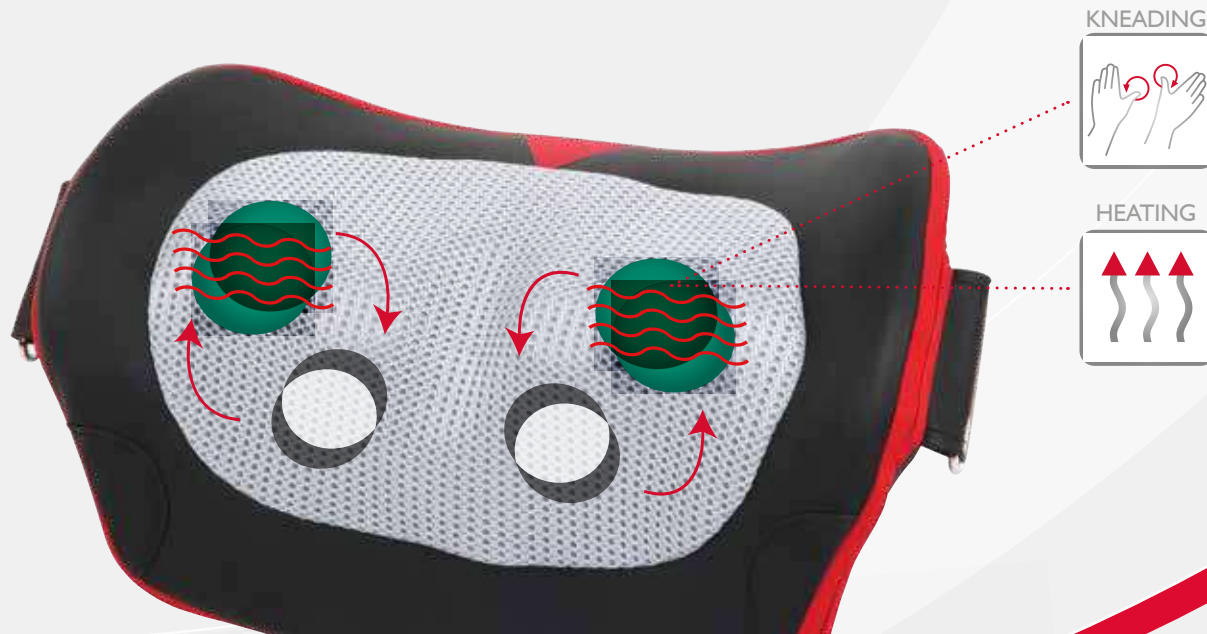

relaxmyway

MINIWELL^{TWIST} MASSAGEGERÄT MASSAGE DEVICE

EINE WOHLTUENDE MASSAGE FÜR ZWISCHENDURCH

Die im Miniwell Twist integrierte Tiefenwärme intensiviert die Massage. Sie durchdringt die Massageköpfe und wird nach kurzer Zeit spürbar. Bereits während der Aufheizphase lösen sich oberflächliche Verhärtungen und Verspannungen. Die rotierende Bewegung der Massageköpfe lockert das Gewebe. Durch seine ergonomische Form kann das Miniwell Twist nahezu alle Körperpartien – Nacken, Schultern, Rücken, Beine, Füße und Bauch – effektiv massieren. Seine vier optimal arrangierten Massageköpfe massieren mit wohltuend kreisenden Bewegungen den gewünschten Bereich Ihres Körpers.

A PLEASANT OCCASIONAL MASSAGE

The Miniwell Twist's integrated deep warmth intensifies the massage. It permeates the massage heads and quickly becomes noticeable. During the warm up period, the circular movements of the massage heads relax tense muscles. The rotating movement of the massage heads loosen up the tissues. Thanks to its ergonomic form the Miniwell Twist can give an effective massage to nearly all body parts-be it neck, shoulder, back, legs, feet or stomach. Thanks to the optimal placing of the four massage heads with their relaxing circular motion, a soothing comforting massage is guaranteed every time.

ANWENDUNGSMÖGLICHKEITEN APPLICATION POSSIBILITIES

OPTIONAL ERHÄLTlich

Die zusätzlich angebotenen Aktiv-Bänder dienen der gezielten Positionierung des Miniwell Twist zur Lockerung des gewünschten Bereichs Ihres Körpers. Sie lassen sich leicht am Gerät befestigen und wieder lösen. Bestimmen Sie selbst den Druck, die Effektivität und genießen sie unabhängig von einer Anlehnmöglichkeit das Miniwell Twist.